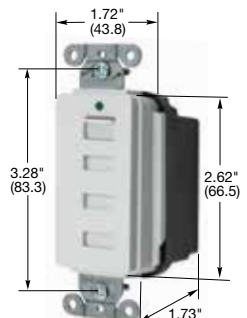

### USB Charger 2 Port Outlet

Description	Color	Catalog Number
USB Charger 2 Port Outlet, Shallow Profile, Two USB Type 2.0 Ports 3 Amp, 5 Volt DC decorator.	Black	<b>USB2BK</b>
	Brown	<b>USB2</b>
	Gray	<b>USB2GY</b>
	Ivory	<b>USB2I</b>
	Lt. Almond	<b>USB2LA</b>
	White	<b>USB2W</b>

USB8300C5W

USB15AC5GY

USB20A5I

USB4W

USB2W

Dimensions in Inches (mm)