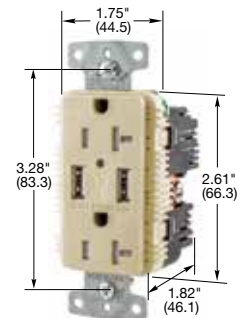

### USB Charger 2 Port Outlet

Description	Color	Catalog Number
USB Charger 2 Port Outlet, Shallow Profile, Two USB Type 2.0 Ports 3 Amp, 5 Volt DC decorator.	Black	<b>USB2BK</b>
	Brown	<b>USB2</b>
	Gray	<b>USB2GY</b>
	Ivory	<b>USB2I</b>
	Lt. Almond	<b>USB2LA</b>
	White	<b>USB2W</b>

USB8300C5W

USB15AC5GY

USB20A5I

USB4W

USB2W

Dimensions in Inches (mm)