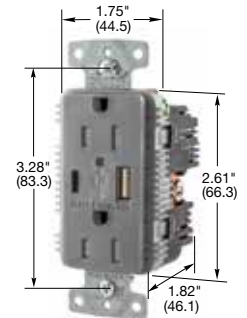

USB15AC5GY